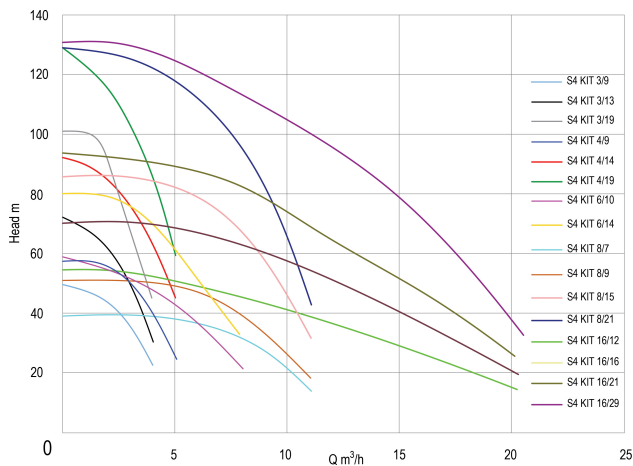

# TEKNISKE SPECIFIKATIONER

Materiale rustfri stål 304

Pump body rustfri stål 304

Materiale impeller 1 technopolymer A

Tilslutning indvendig gevind

Volt 400VAC

Maks. temperatur 40 °C

Ydre Ø 99 mm

Mindste mellemtemperatur  
(kontinuerlig) 0 °C

BEP Head 320

IP værdi IP68, class F

Type S4 KIT 3/13

Udgangseffekt 1 HK

Model med 30m kabel

Maks. Løftehøjde 72 m

Størrelse 1 1/4"

Vægt 11.6 kg

Effekt 0.75 kW

Højde 876 mm

Ampere 2,6 A

Maks. flow rate 4.2 m<sup>3</sup>/h

Pakningsdimensioner L/B/H 120 x 120 x 976 mm

**Genereret den: 27-05-2026**

Bevo Nordic A/S  
Pakhusgården 54  
5000 Odense C  
Danmark  
+45 66 19 25 45  
[info@bevo.dk](mailto:info@bevo.dk)  
<http://www.bevo.com>