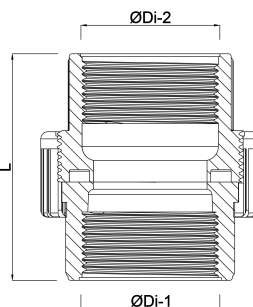

# Profec Unionskobling PVC-U 1/2" indvendig gevind 10bar grå (0100111)

# TEKNISKE SPECIFIKATIONER

Farve	grå
Materiale	PVC-U
Tilslutning	indvendig gevind
Tryk	10 bar
Størrelse	1/2"

## DIMENSIONER

Do-n	40 mm
Hi-1	20 mm
L	47 mm
Lb	27 mm
ØDi-1	1/2 "
ØDi-2	1/2 "

Genereret den: 13-03-2026

Bevo Nordic A/S  
Pakhusgården 54  
5000 Odense C  
Danmark  
+45 66 19 25 45  
[info@bevo.dk](mailto:info@bevo.dk)  
<http://www.bevo.com>