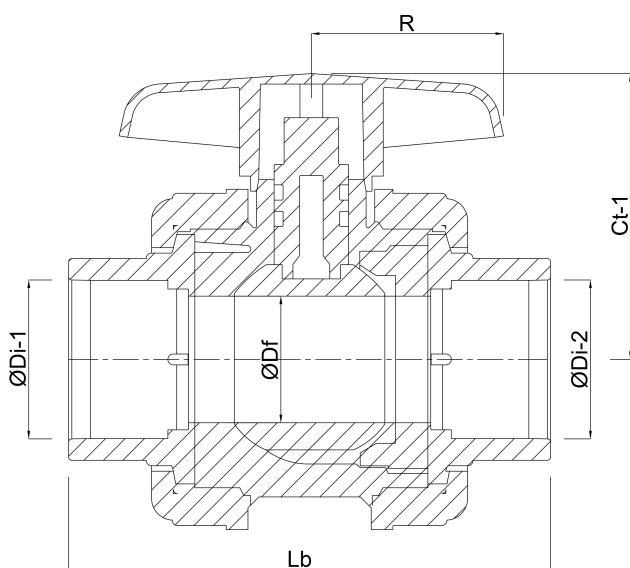

Profec Kugleventil PVC-U 40 mm limmuffe 16bar DN32 grå type Safe 600 (0112104)

DN

32

DIMENSIONER

Ct-1

93 mm

Lb

149 mm

R

65 mm

ØDf

32 mm

ØDi-1

40 mm

ØDi-2

40 mm