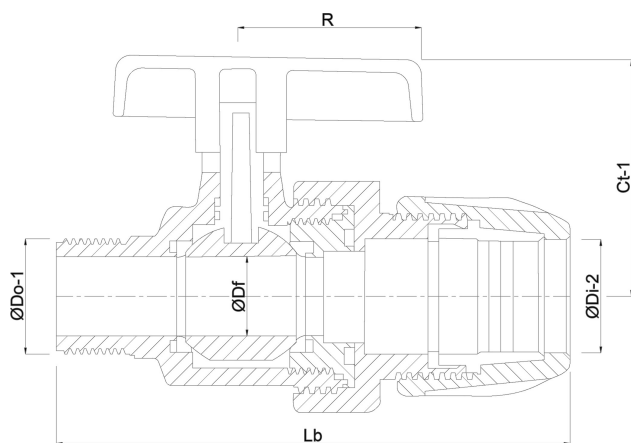

**Profec Kugleventil PP 32 mm x  
1" spænd x udvendig gevind  
10bar sort type Safe 502  
(0707368)**

# TEKNISKE SPECIFIKATIONER

Farve	sort
Type	Safe 502
Materiale	PP
Funktion	håndtag
Håndtagsfarve	rød
Håndtagsmateriale	PVC-U
Hus konstruktion	2-delt
Materialehus	PP
Pakningsmateriale	hytrel/EPDM
Tilslutning	spænd x udvendig gevind
Tryk	10 bar
Størrelse	32 mm x 1"

## DIMENSIONER

Ct-1	70 mm
Lb	147 mm
R	53 mm

ØDf 25 mm

ØDi-2 32 mm

ØDo-1 1 "