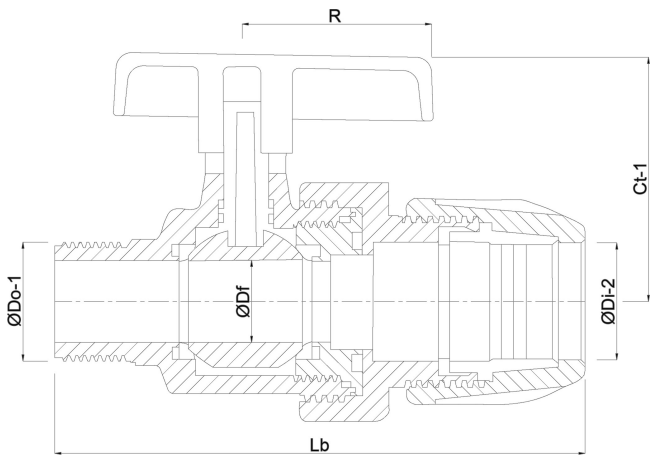

Profec Kugleventil PP 32 mm x 1" spænd x udvendig gevind 10bar sort type Safe 502 (0707368)

TEKNISKE SPECIFIKATIONER

Farve	sort
Type	Safe 502
Materiale	PP
Funktion	håndtag
Håndtagsfarve	rød
Håndtagsmateriale	PVC-U
Hus konstruktion	2-delt
Materialehus	PP
Pakningsmateriale	hytrel/EPDM
Tilslutning	spænd x udvendig gevind
Tryk	10 bar
Størrelse	32 mm x 1"

DIMENSIONER

Ct-1	70 mm
Lb	147 mm
R	53 mm

ØDf 25 mm

ØDi-2 32 mm

ØDo-1 1 "

PRODUKTINFORMATION

Med sikker kugle.

Genereret den: 08-03-2026