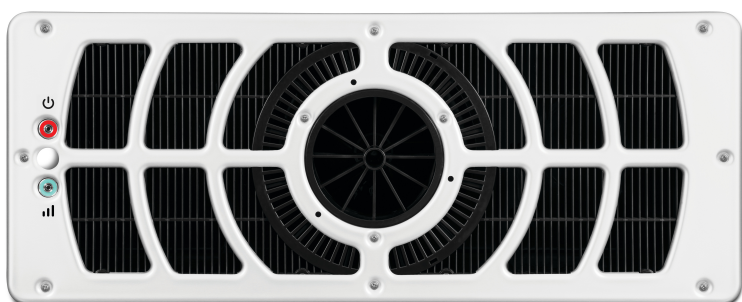

Badu Svømmetræner sæt ABS 230VAC grå type Jet Turbo light (7043038)

 **BADU**[®]

TEKNISKE SPECIFIKATIONER

Type Jet Turbo light

Materiale ABS/rustfri stål

Volt 230VAC

Effekt 1.2 kW

Maks. flow rate 245 m³/h

Farve grå

PRODUKTINFORMATION

Badu Jet Turbo-serien tilbyder en forbedret svømmeoplevelse ved at skabe en naturlig følelse af de rigtige bølger og åbent hav. Med deres effektive permanente magnetmotorer og justerbare hastigheder kan Turbo-modstrømsenhederne tilpasses til alle individuelle behov. Turbo Light er basismodellen, som er ekstremt energieffektiv. Den giver budgetbevidste pool-ejere mulighed for at installere et produkt i premium-klassen og nyde den ultimative svømmeoplevelse.

Funktioner:

- Letvægts ABS-frontpanel
- Maksimal gennemstrømningshastighed på 200 m³/t med en motoreffekt på 1,1 kW
- Justerbar vandstrålevinkel
- 3 programmer med fjernbetjening eller trykknapper

Genereret den: 27-05-2026