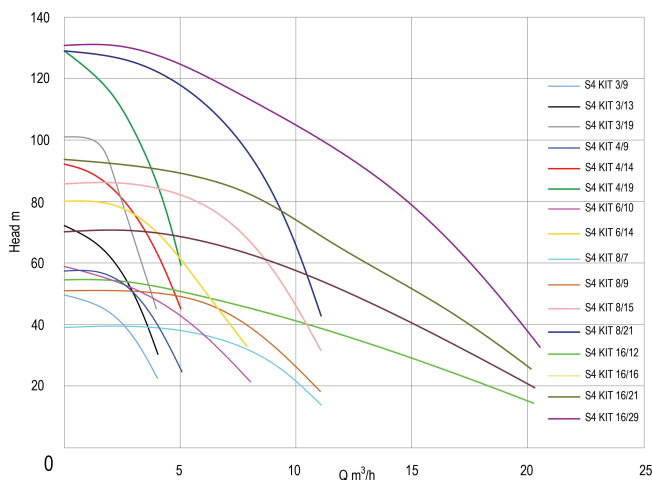

# TEKNISKE SPECIFIKATIONER

Materiale rustfri stål 304

Pump body rustfri stål 304

Materiale impeller 1 technopolymer A

Tilslutning indvendig gevind

Volt 400VAC

Maks. temperatur 40 °C

Ydre Ø 99 mm

Mindste mellemtemperatur  
(kontinuerlig) 0 °C

BEP Head 320

IP værdi IP68, class F

Type S4 KIT 16/29

Udgangseffekt 7,5 HK

Model med 30m kabel

Maks. Løftehøjde 133 m

Størrelse 2"

Vægt 67.9 kg

Effekt 5.5 kW

Højde 2903 mm

Ampere 13,1 A

Maks. flow rate 21.6 m<sup>3</sup>/h

Pakningsdimensioner L/B/H 280 x 230 x 3080 mm

**Genereret den: 08-05-2026**

Bevo Nordic A/S  
Pakhusgården 54  
5000 Odense C  
Danmark  
+45 66 19 25 45  
[info@bevo.dk](mailto:info@bevo.dk)  
<http://www.bevo.com>