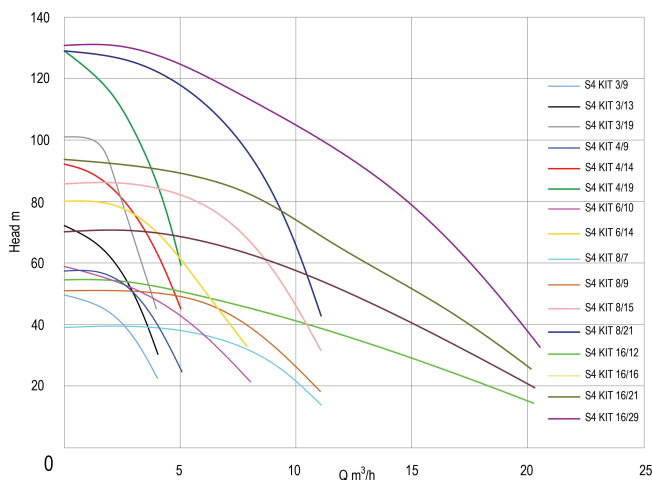

**DAB Brøndpumpe rustfri stål
304 2" indvendig gevind 13,1A
400VAC med 30m kabel type
S4 KIT 16/29 (7033405)**

TEKNISKE SPECIFIKATIONER

Materiale rustfri stål 304

Pump body rustfri stål 304

Materiale impeller 1 technopolymer A

Udgangseffekt 7,5 HK

Model med 30m kabel

Størrelse 2"

Vægt 67.9 kg

Effekt 5.5 kW

MWC 133

Højde 2903 mm

Ampere 13,1 A

Maks. flow rate 21.6 m³/h

Pakningsdimensioner L/B/H 280 x 230 x 3080 mm

Genereret den: 24-04-2026

Bevo Nordic A/S
Pakhusgården 54
5000 Odense C
Danmark
+45 66 19 25 45
info@bevo.dk
<http://www.bevo.com>