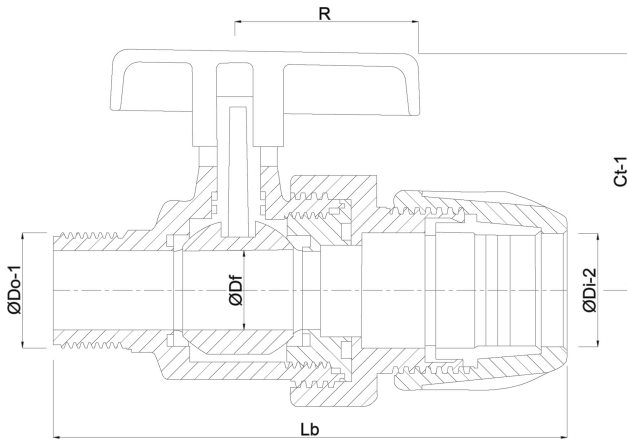

Profec Kugleventil PP 63 mm x 2" spænd x udvendig gevind 10bar sort type Safe 502 (0707371)

TEKNISKE SPECIFIKATIONER

Farve	sort
Type	Safe 502
Materiale	PP
Funktion	håndtag
Håndtagsfarve	rød
Håndtagsmateriale	PVC-U
Hus konstruktion	2-delt
Materialehus	PP
Pakningsmateriale	hytrel/EPDM
Tilslutning	spænd x udvendig gevind
Tryk	10 bar
Størrelse	63 mm x 2"

DIMENSIONER

Ct-1	105 mm
Lb	236 mm
R	73 mm

ØDf 50 mm

ØDi-2 63 mm

ØDo-1 2 "

PRODUKTINFORMATION

Med sikker kugle.

Genereret den: 24-05-2026