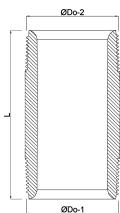

**Profec Nr. 23 Nippelrør stål
sort 2" udvendig gevind 16bar
300 mm (1167300)**

TEKNISKE SPECIFIKATIONER

Materiale	stål sort
Tilslutning	udvendig gevind
DIN Standard	DIN 2982
Fitting nr.	Nr. 23
Tryk	16 bar
Størrelse	2"
Længde	300 mm

DIMENSIONER

L	300 mm
ØDi-1	53.1 mm
ØDi-2	53.1 mm
ØDo-1	2 "
ØDo-2	2 "

Genereret den: 14-03-2026

Bevo Nordic A/S
Pakhusgården 54
5000 Odense C
Danmark
+45 66 19 25 45
info@bevo.dk
<http://www.bevo.com>