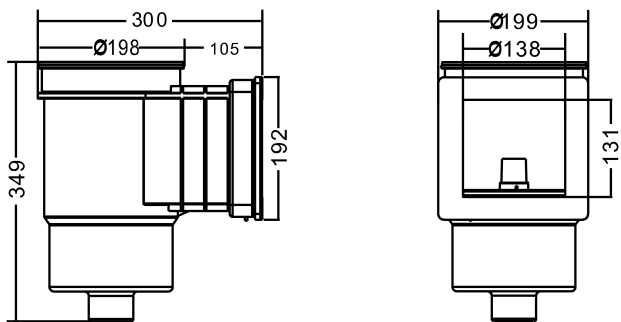

Genereret den: 23-05-2026

Bevo Nordic A/S
Pakhusgården 54
5000 Odense C
Danmark
+45 66 19 25 45
info@bevo.dk
<http://www.bevo.com>