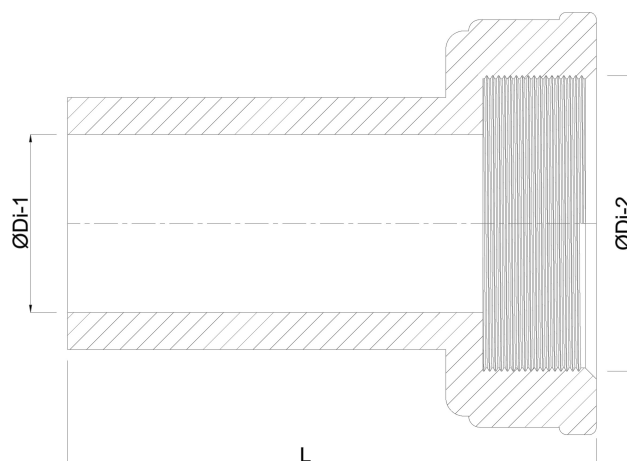

**VDL 2/3 unionskobling PVC-U  
32 mm x 1 1/4" limmuffe x  
indvendig gevindmøtrik 16bar  
grå (7002947)**

**V-L Van de Lande**

# TEKNISKE SPECIFIKATIONER

Farve	grå
Materiale	PVC-U
Pakningsmateriale	EPDM
Tryk	16 bar
Størrelse	32 mm x 1 1/4"
Tilslutning	limmuffe x indvendig gevindmøtrik

# DIMENSIONER

L	54 mm
P-1	27 mm
ØDi-1	32 mm
ØDi-2	1 1/4 "

**Genereret den: 26-05-2026**

Bevo Nordic A/S  
Pakhusgården 54  
5000 Odense C  
Danmark  
+45 66 19 25 45  
[info@bevo.dk](mailto:info@bevo.dk)  
<http://www.bevo.com>