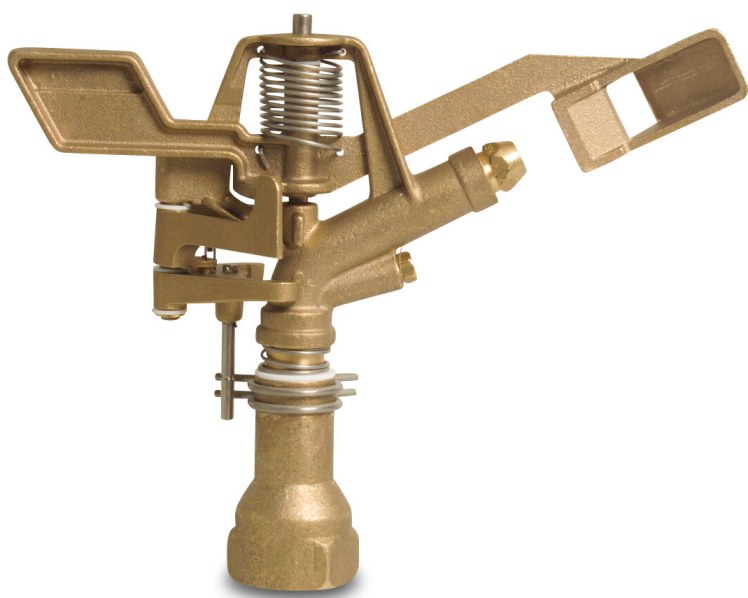

Sektorsprinkler messing 1" indvendig gevind 5,6 mm 360° type RC 165 (0630200)

TEKNISKE SPECIFIKATIONER

Type	RC 165
Materiale	messing
Tilslutning	indvendig gevind
Sektorjusterbart interval	360°
Dysetørrelse	5,6 mm
Anbefalet tryk	2,5 - 5,5 bar
Kapacitet 3bar	2,09 m ³ /t
Kapacitet 4bar	2,42 m ³ /t
Kapacitet 5bar	2,72 m ³ /t
Størrelse	1"
Radius 3bar	18,1 m
Radius 4bar	18,5 m
Radius 5bar	18,7 m

Type RC 165														
5,2mm x 3,2mm			5,6mm			5,6mm x 3,2mm			6,4 mm			6,4mm x 3,2mm		
Bar	Q	R	Bar	Q	R	Bar	Q	R	Bar	Q	R	Bar	Q	R
3,5	2,74	16,8	3,5	2,26	16,8	3,5	3,05	16,8	3,5	2,96	17,4	3,5	3,75	17,4
4,5	3,08	17,8	4,5	2,58	18,0	4,5	3,47	18,0	4,5	3,37	18,9	4,5	4,26	18,9
5,5	3,36	18,3	5,5	2,86	19,2	5,5	3,83	19,2	5,5	3,74	19,8	5,5	4,71	19,8