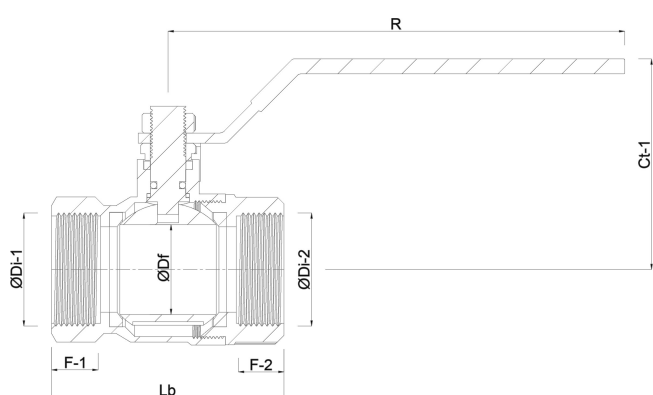

ØDi-2 1 1/4 "

F-1 18 mm

F-2 18 mm

Ct-1 77.5 mm

R 155 mm

ØDf 32 mm

Genereret den: 01-10-2025

Bevo Nordic A/S
Pakhusgården 54
5000 Odense C
Danmark
+45 66 19 25 45
info@bevo.dk
<http://www.bevo.com>