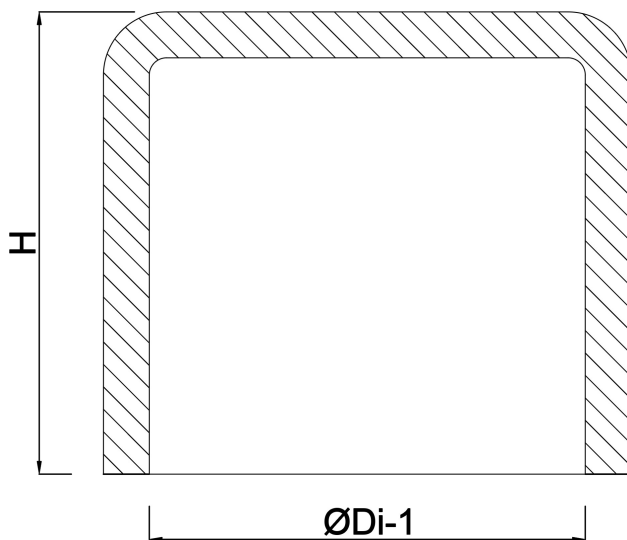

# TEKNISKE SPECIFIKATIONER

Farve grå

Materiale PVC-U

Tilslutning limmuffe

Størrelse 315 mm

Tryk 10 bar

## DIMENSIONER

H 233 mm

ØDi-1 315 mm

**Genereret den: 27-05-2026**

Bevo Nordic A/S  
Pakhusgården 54  
5000 Odense C  
Danmark  
+45 66 19 25 45  
[info@bevo.dk](mailto:info@bevo.dk)  
<http://www.bevo.com>