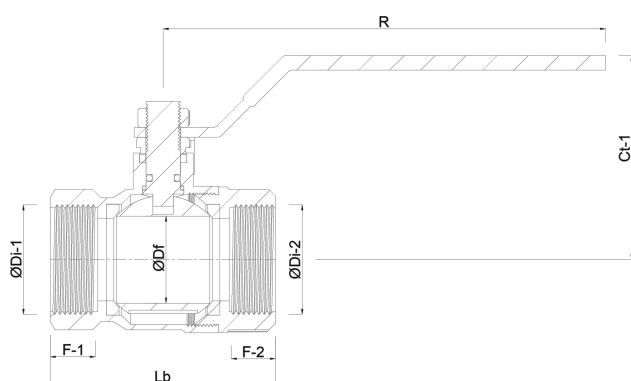

F-2 27.5 mm

Lb 150 mm

R 230 mm

ØDf 65 mm

ØDi-1 2 1/2 "

ØDi-2 2 1/2 "

Genereret den: 22-05-2026

Bevo Nordic A/S
Pakhusgården 54
5000 Odense C
Danmark
+45 66 19 25 45
info@bevo.dk
<http://www.bevo.com>