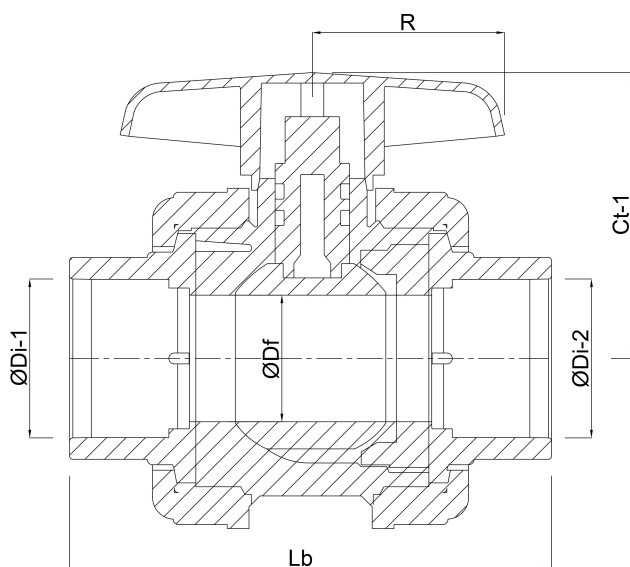

**Profec Kugleventil PVC-U 2**  
**1/2" indvendig gevind 10bar**  
**DN65 grå type Safe 625**  
**(0112116)**

# DIMENSIONER

Ct-1 122 mm

Lb 214 mm

R 100 mm

ØDf 65 mm

ØDi-1 2 1/2 "

ØDi-2 2 1/2 "