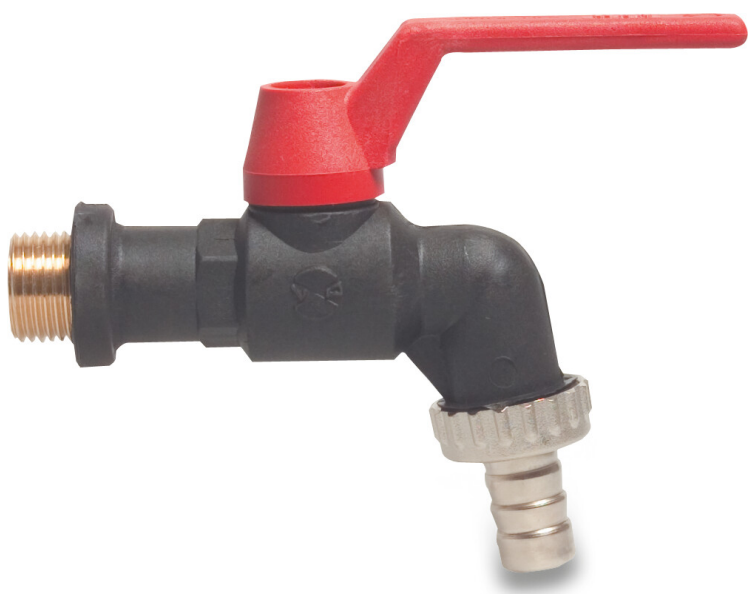

**VIR Kugleaftapningsshane PP
1/2" x 13 mm udvendig gevind
x slangestuds 16bar DN15 sort
type 210 (0401597)**

TEKNISKE SPECIFIKATIONER

Farve	sort
Type	210
Materiale	PP
Funktion	håndtag
Håndtagsfarve	rød
Håndtagsmateriale	fiberglasforstærket nylon
Kuglemateriale	hårdt forkromet messing
Sædemateriale	PFTE
Pakningsmateriale	PFTE
Tilslutning	udvendig gevind x slangestuds
Temperatur rækkevidde	0°C - 75°C
Tryk	16 bar
Størrelse	1/2" x 13 mm
DN	15