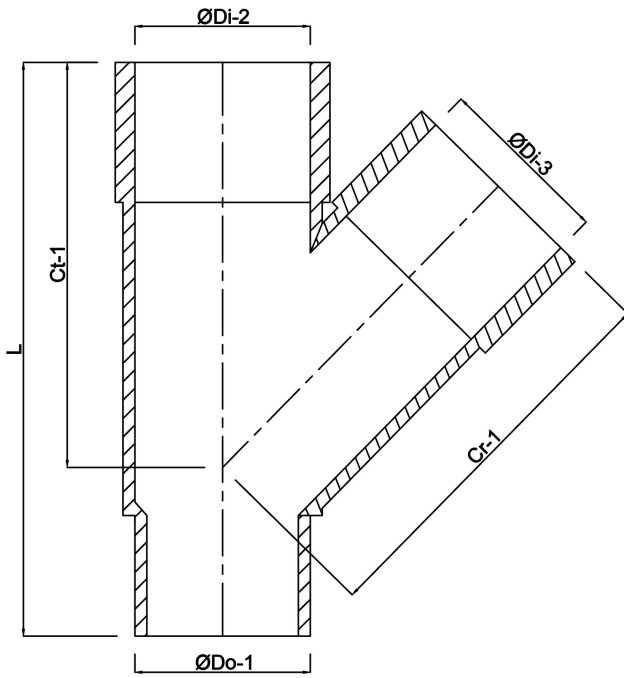

T-stykke 45° PVC-U 70 mm limmuffe x limmuffe x indsæt (i rør) grå (0360514)

TEKNISKE SPECIFIKATIONER

Farve	grå
Materiale	PVC-U
Tilslutning	limmuffe x limmuffe x indsæt (i rør)
Anvendelse	regnvand
Størrelse	70 mm

DIMENSIONER

Cr-1	130 mm
Ct-1	130 mm
L	190 mm
ØDi-2	70 mm
ØDi-3	70 mm
β	45 °

Genereret den: 23-05-2026

Bevo Nordic A/S
Pakhusgården 54
5000 Odense C
Danmark
+45 66 19 25 45
info@bevo.dk
<http://www.bevo.com>