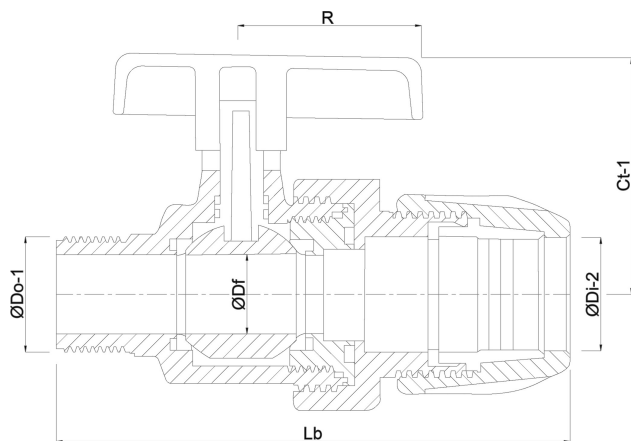

# Profec Kugleventil PP 20 mm x 1/2" spænd x udvendig gevind 10bar sort type Safe 502 (0707366)

# TEKNISKE SPECIFIKATIONER

Farve	sort
Type	Safe 502
Materiale	PP
Funktion	håndtag
Håndtagsfarve	rød
Håndtagsmateriale	PVC-U
Hus konstruktion	2-delt
Materialehus	PP
Pakningsmateriale	hytrel/EPDM
Tilslutning	spænd x udvendig gevind
Tryk	10 bar
Størrelse	20 mm x 1/2"

## DIMENSIONER

Ct-1	45 mm
Lb	103 mm
R	35 mm

ØDf 15 mm

ØDi-2 20 mm

ØDo-1 1/2 "