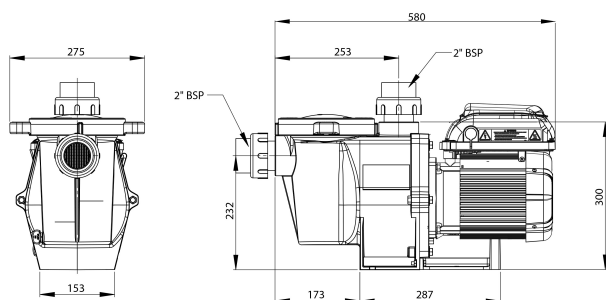

Pentair Poolpumpe 2" indvendig gevind 230VAC sort type WhisperFlo VS2m 1.5HK (7036454)

TEKNISKE SPECIFIKATIONER

Farve	sort
Type	WhisperFlo VS2m
Tilslutning	indvendig gevind
Volt	230VAC
Maks. temperatur	50 °C
Vægt	24.5 kg
Frekvens	50 Hz
IP værdi	IPX6
Motor RPM	300-3450
Udgangseffekt	1,5 HK
Størrelse	2"
Længde	580 mm
Bredde	275 mm
Effekt	1.1 kW
Maks. flow rate	27 m ³ /h
Maks. pool volume	120 m ³
Pakningsdimensioner L/B/H	790 x 370 x 430 mm