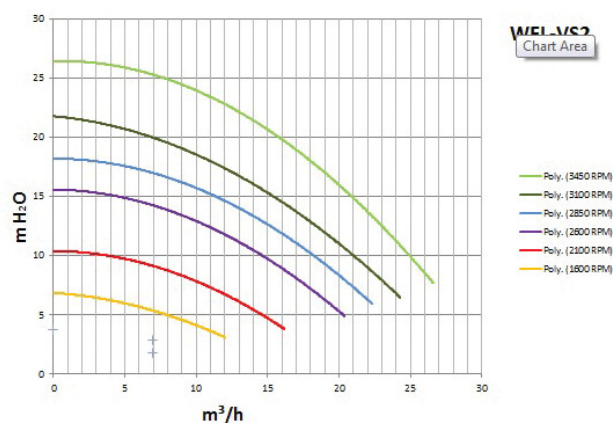

Pentair Poolpumpe 2" indvendig gevind 230VAC sort type WhisperFlo VS2m 1.5HK (7036454)

TEKNISKE SPECIFIKATIONER

Farve	sort
Type	WhisperFlo VS2m
Tilslutning	indvendig gevind
Volt	230VAC
Maks. temperatur	50 °C
Vægt	24.5 kg
Frekvens	50 Hz
IP værdi	IPX6
Motor RPM	300-3450
Udgangseffekt	1,5 HK
Størrelse	2"
Længde	580 mm
Bredde	275 mm
Effekt	1.1 kW
Maks. flow rate	27 m ³ /h
Maks. pool volume	120 m ³
Pakningsdimensioner L/B/H	790 x 370 x 430 mm

PRODUKTINFORMATION

WhisperFlo VS2m er en perfekt pumpe til hverdagspools, der kræver op til 1,5 HK. Den sparer op til 80 % på elforbruget. En intuitiv brugergrænseflade gør denne pumpe nem at programmere og betjene.