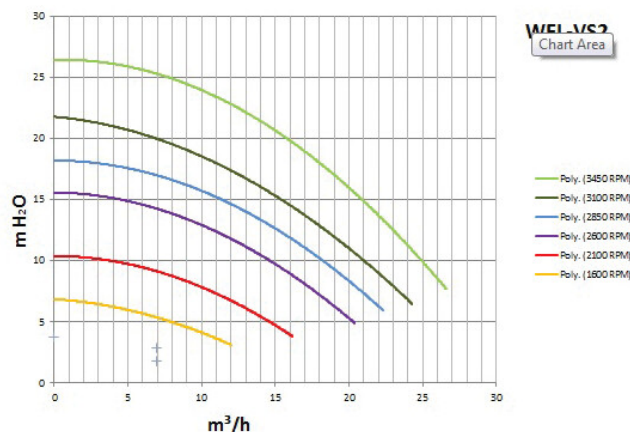

Pentair Poolpumpe 2" indvendig gevind 230VAC sort type WhisperFlo VS2m 1.5HK (7036454)

TEKNISKE SPECIFIKATIONER

Farve	sort
Type	WhisperFlo VS2m
Tilslutning	indvendig gevind
Volt	230VAC
Maks. temperatur	50 °C
Vægt	24.5 kg
Frekvens	50 Hz
IP værdi	IPX6
Motor RPM	300-3450
Udgangseffekt	1,5 HK
Størrelse	2"
Længde	580 mm
Bredde	275 mm
Effekt	1.1 kW
Maks. flow rate	27 m ³ /h
Maks. pool volume	120 m ³
Pakningsdimensioner L/B/H	790 x 370 x 430 mm

PRODUKTINFORMATION

WhisperFlo VS2m er en perfekt pumpe til hverdagspools, der kræver op til 1,5 HK. Den sparer op til 80 % på elforbruget. En intuitiv brugergrænseflade gør denne pumpe nem at programmere og betjene.