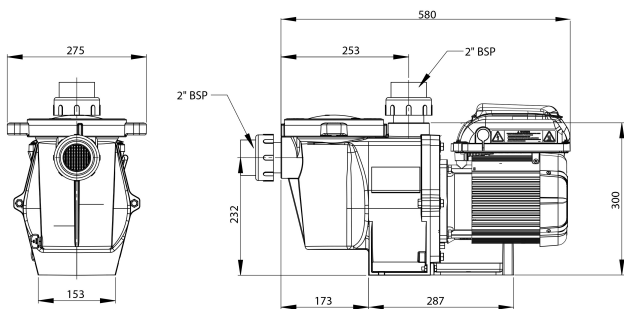

Pentair Poolpumpe 2" indvendig gevind 230VAC sort type WhisperFlo VS2m 1.5HK (7036454)

TEKNISKE SPECIFIKATIONER

Farve	sort
Type	WhisperFlo VS2m
Tilslutning	indvendig gevind
Volt	230VAC
Maks. temperatur	50 °C
Vægt	24.5 kg
Frekvens	50 Hz
IP værdi	IPX6
Motor RPM	300-3450
Udgangseffekt	1,5 HK
Størrelse	2"
Længde	580 mm
Bredde	275 mm
Effekt	1.1 kW
Maks. flow rate	27 m ³ /h
Maks. pool volume	120 m ³
Pakningsdimensioner L/B/H	790 x 370 x 430 mm