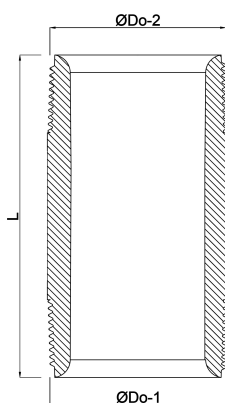

Profec Nr. 23 Nippelrør rustfri stål 316 1/4" udvendig gevind 16bar 40 mm (0080401)

TEKNISKE SPECIFIKATIONER

Materiale rustfri stål 316

Tilslutning udvendig gevind

DIN Standard DIN 2999

Fitting nr. Nr. 23

Tryk 16 bar

Størrelse 1/4"

Længde 40 mm

DIMENSIONER

L 40 mm

ØDo-1 1/4 "

ØDo-2 1/4 "

Genereret den: 13-03-2026

Bevo Nordic A/S
Pakhusgården 54
5000 Odense C
Danmark
+45 66 19 25 45
info@bevo.dk
<http://www.bevo.com>