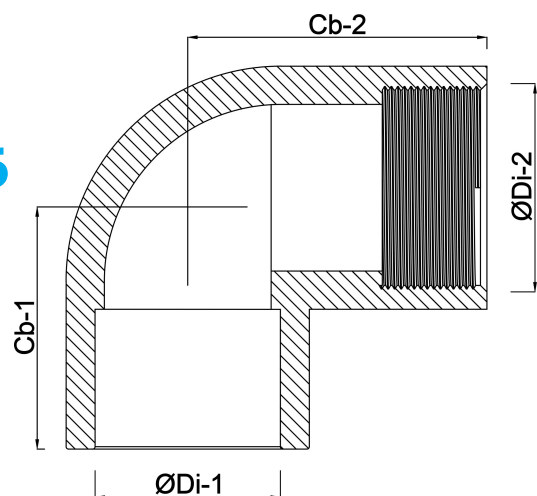

**Profec Vinkel 90° reducerende
PVC-U 32 mm x 1" limmuffe x
indvendig gevind 10bar grå
(0110162)**

TEKNISKE SPECIFIKATIONER

Farve	grå
Materiale	PVC-U
Tilslutning	limmuffe x indvendig gevind
Tryk	10 bar
Størrelse	32 mm x 1"

DIMENSIONER

Cb-1	38 mm
Cb-2	38 mm
ØDi-1	1 "
ØDi-2	32 mm

Genereret den: 13-03-2026

Bevo Nordic A/S
Pakhusgården 54
5000 Odense C
Danmark
+45 66 19 25 45

info@bevo.dk
<http://www.bevo.com>