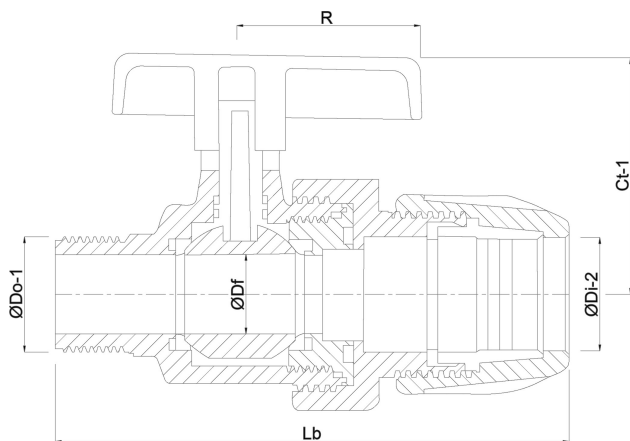

Profec Kugleventil PP 40 mm x 1 1/4" spænd x udvendig gevind 10bar sort type Safe 502 (0707369)

TEKNISKE SPECIFIKATIONER

Farve	sort
Type	Safe 502
Materiale	PP
Funktion	håndtag
Håndtagsfarve	rød
Håndtagsmateriale	PVC-U
Hus konstruktion	2-delt
Materialehus	PP
Pakningsmateriale	hytrel/EPDM
Tilslutning	spænd x udvendig gevind
Tryk	10 bar
Størrelse	40 mm x 1 1/4"

DIMENSIONER

Ct-1	92 mm
Lb	185 mm
R	64 mm

ØDf 32 mm

ØDi-2 40 mm

ØDo-1 1 1/4 "

PRODUKTINFORMATION

Med sikker kugle.

Genereret den: 24-05-2026