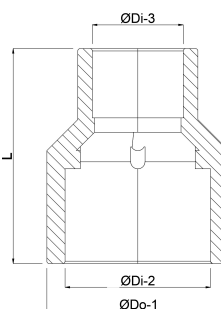

VDL Reduktionsmuffe PVC-U
50 mm x 40 mm x 40 mm
limstuds x limmuffe x limmuffe
16bar grå (7018281)

V-L Van de Lande

TEKNISKE SPECIFIKATIONER

Farve	grå
Materiale	PVC-U
Tryk	16 bar
Størrelse	50 mm x 40 mm x 40 mm
Tilslutning	limstuds x limmuffe x limmuffe

DIMENSIONER

L	56 mm
P-1	31 mm
P-2	26 mm
ØDi-2	40 mm
ØDi-3	40 mm
ØDo-1	50 mm

Genereret den: 14-03-2026

Bevo Nordic A/S
Pakhusgården 54
5000 Odense C
Danmark
+45 66 19 25 45
info@bevo.dk
<http://www.bevo.com>