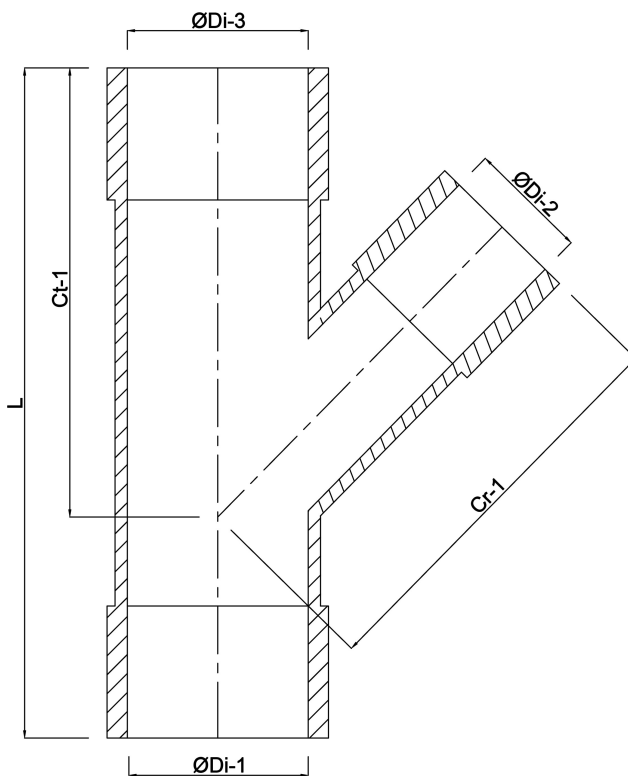

**T-stykke 45° PVC-U 110 mm x
75 mm x 110 mm limmuffe grå
KOMO (7016202)**

TEKNISKE SPECIFIKATIONER

Farve	grå
Materiale	PVC-U
Godkendelse	KOMO
Tilslutning	limmuffe
Størrelse	110 mm x 75 mm x 110 mm

DIMENSIONER

Cr-1	170 mm
Ct-1	170 mm
L	230 mm
ØDi-1	110 mm
ØDi-2	75 mm
ØDi-3	110 mm
β	45 °

Genereret den: 23-05-2026

Bevo Nordic A/S
Pakhusgården 54
5000 Odense C
Danmark
+45 66 19 25 45
info@bevo.dk
<http://www.bevo.com>