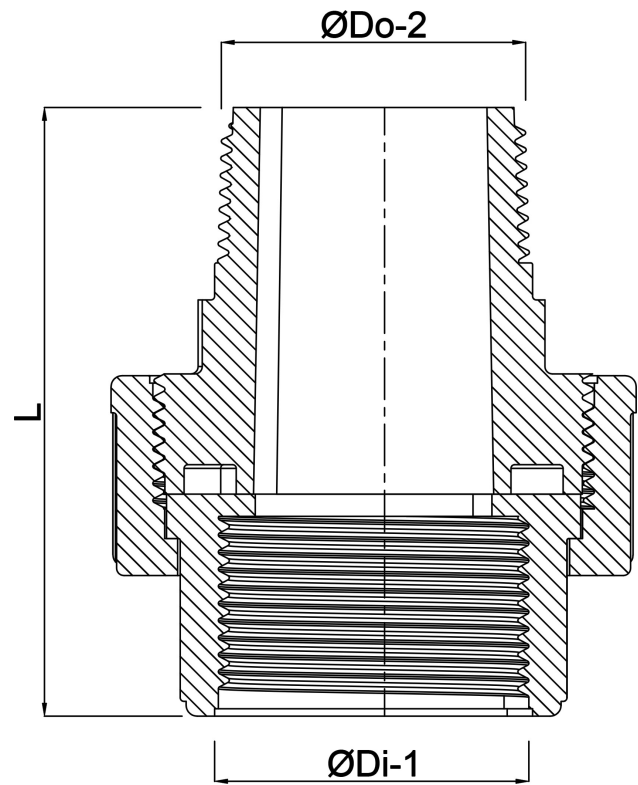

**Profec Unionskobling PVC-U 1
1/4" indvendig gevind x
udvendig gevind 10bar grå
(0100103)**

TEKNISKE SPECIFIKATIONER

Farve	grå
Materiale	PVC-U
Tilslutning	indvendig gevind x udvendig gevind
Tryk	10 bar
Størrelse	1 1/4"

DIMENSIONER

Do-n	71 mm
Hi-1	30 mm
L	82 mm
Lb	52 mm
ØDi-1	1 1/4 "
ØDo-2	1 1/4 "

Genereret den: 22-05-2026

Bevo Nordic A/S
Pakhusgården 54
5000 Odense C
Danmark
+45 66 19 25 45
info@bevo.dk
<http://www.bevo.com>