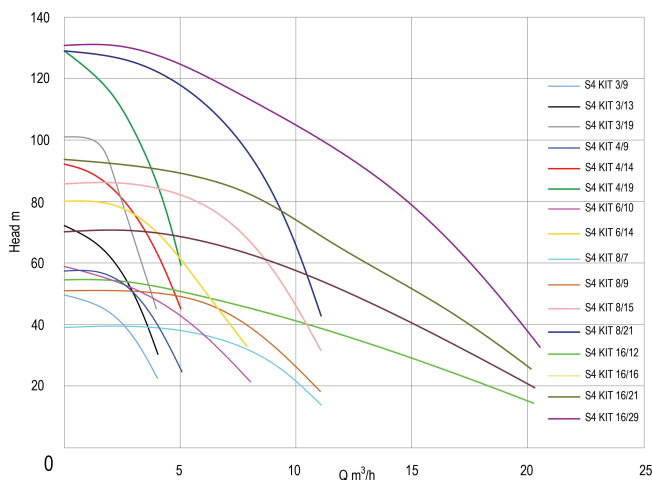

**DAB Brøndpumpe rustfri stål
304 1 1/4" indvendig gevind
3,6A 400VAC med 30m kabel
type S4 KIT 4/14 (7033394)**

TEKNISKE SPECIFIKATIONER

Materiale rustfri stål 304

Pump body rustfri stål 304

Materiale impeller 1 technopolymer A

Udgangseffekt 1,5 HK

Model med 30m kabel

Størrelse 1 1/4"

Vægt 13.2 kg

Effekt 1.1 kW

MWC 96

Højde 901 mm

Ampere 3,6 A

Maks. flow rate 5.4 m³/h

Pakningsdimensioner L/B/H 120 x 120 x 1001 mm

Genereret den: 24-04-2026

Bevo Nordic A/S
Pakhusgården 54
5000 Odense C
Danmark
+45 66 19 25 45
info@bevo.dk
<http://www.bevo.com>