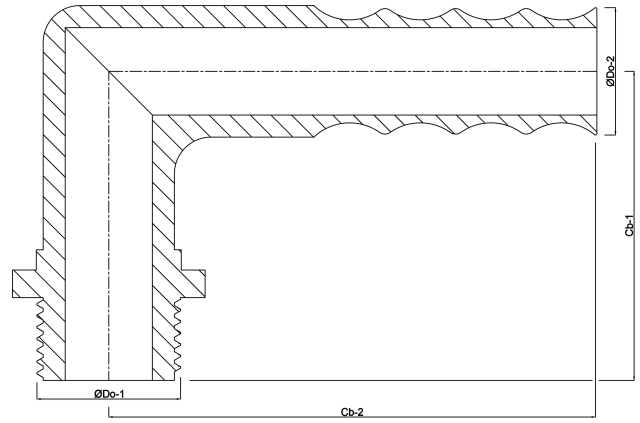

**Vinkel 90° PP 1 1/2" x 40 mm
udvendig gevind x slangestuds
6bar grå (0330264)**

TEKNISKE SPECIFIKATIONER

Farve	grå
Materiale	PP
Tilslutning	udvendig gevind x slangestuds
Tryk	6 bar
Maks. temp.	80 °C
Størrelse	1 1/2" x 40 mm

DIMENSIONER

Cb-1	85 mm
Cb-2	102 mm
ØDo-1	1 1/2 "
ØDo-2	40 mm
β	90 °

Genereret den: 23-05-2026

Bevo Nordic A/S
Pakhusgården 54
5000 Odense C
Danmark
+45 66 19 25 45
info@bevo.dk
<http://www.bevo.com>