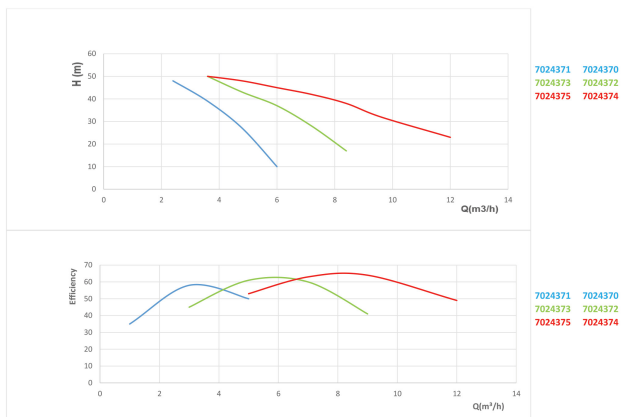

LB

1693 mm

ØDi-1

3 "

Genereret den: 26-05-2026

Bevo Nordic A/S
Pakhusgården 54
5000 Odense C
Danmark
+45 66 19 25 45
info@bevo.dk
<http://www.bevo.com>