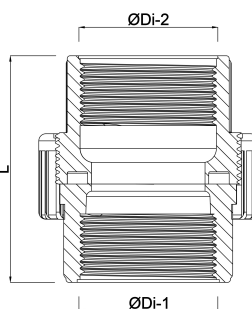

Profec Unionskobling PVC-U 3/4" indvendig gevind 10bar grå (0100112)

TEKNISKE SPECIFIKATIONER

Farve	grå
Materiale	PVC-U
Tilslutning	indvendig gevind
Tryk	10 bar
Størrelse	3/4"

DIMENSIONER

Do-n	51 mm
Hi-1	23 mm
L	52 mm
Lb	29 mm
ØDi-1	3/4 "
ØDi-2	3/4 "