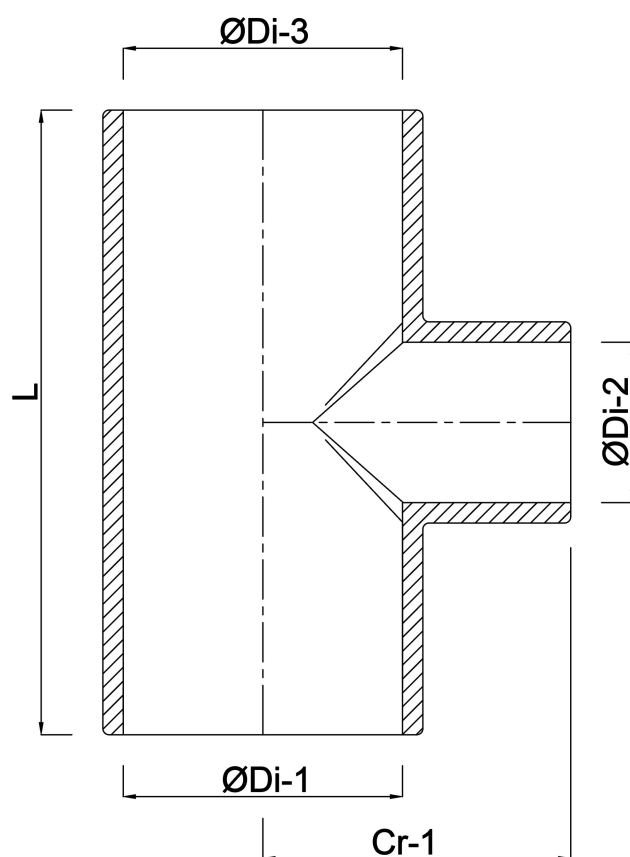

**VDL T-stykke 90° reducerende  
PVC-U 315 mm x 225 mm x 315  
mm limmuffe 10bar grå  
(0101315)**

**V-L Van de Lande**

# TEKNISKE SPECIFIKATIONER

Farve	grå
Materiale	PVC-U
Tilslutning	limmuffe
Størrelse	315 mm x 225 mm x 315 mm
Tryk	10 bar

# DIMENSIONER

Cr-1	284 mm
L	568 mm
P-1	164 mm
P-2	119 mm
P-3	164 mm
ØDi-1	400 mm
ØDi-2	225 mm
ØDi-3	400 mm
β	90 °

**Genereret den: 25-05-2026**

Bevo Nordic A/S  
Pakhusgården 54  
5000 Odense C  
Danmark  
+45 66 19 25 45  
[info@bevo.dk](mailto:info@bevo.dk)  
<http://www.bevo.com>