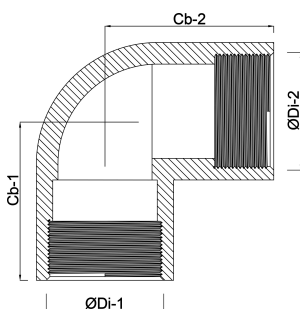

**Profec Nr. 90 Vinkel 90° rustfri
stål 316 3/4" indvendig gevind
16bar (0080009)**

TEKNISKE SPECIFIKATIONER

Materiale rustfri stål 316

Tilslutning indvendig gevind

Fitting nr. Nr. 90

Tryk 16 bar

Maks. temp. 100 °C

Størrelse 3/4"

DIMENSIONER

Cb-1 30 mm

Cb-2 30 mm

ØDi-1 3/4 "

ØDi-2 3/4 "

β 90 °

Genereret den: 13-03-2026