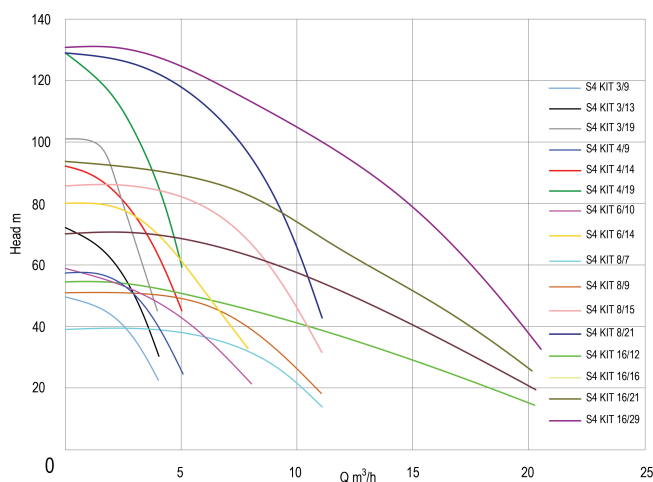

# TEKNISKE SPECIFIKATIONER

Materiale rustfri stål 304

Pump body rustfri stål 304

Materiale impeller 1 technopolymer A

Tilslutning indvendig gevind

Volt 400VAC

Maks. temperatur 40 °C

Ydre Ø 99 mm

Mindste mellemtemperatur  
(kontinuerlig) 0 °C

BEP Head 320

IP værdi IP68, class F

Type S4 KIT 3/19

Udgangseffekt 1,5 HK

Model med 40m kabel

Størrelse 1 1/4"

Vægt 14.2 kg

Effekt 1.1 kW

MWC 105

Højde 1073 mm

Ampere 3,6 A

Maks. flow rate 4.2 m<sup>3</sup>/h

Pakningsdimensioner L/B/H 120 x 120 x 1173 mm

**Genereret den: 24-04-2026**

Bevo Nordic A/S  
Pakhusgården 54  
5000 Odense C  
Danmark  
+45 66 19 25 45  
[info@bevo.dk](mailto:info@bevo.dk)  
<http://www.bevo.com>