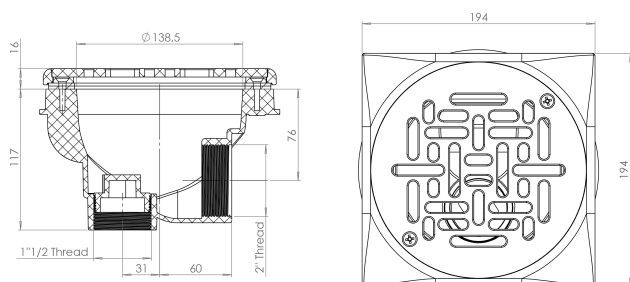

Weltico Hoved afløb 1 1/2" x 2" indvendig gevind hvid type Design (7040038)

weltico

TEKNISKE SPECIFIKATIONER

Farve	hvid
Type	Design
Tilslutning	indvendig gevind
Egnet til	liner og beton pools
Størrelse	1 1/2" x 2"
Længde	194 mm
Indre Ø	138,5 mm
Bredde	194 mm