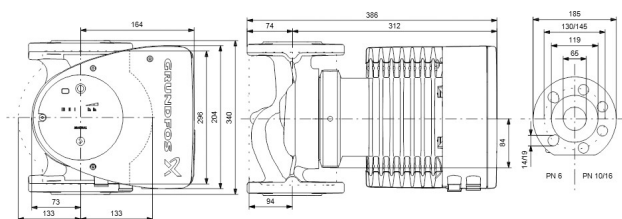

Maksimal
omgivelsestemperatur 40 °C

Tryk 10 bar

Minimum ambient temperature 0 °C

Type MAGNA1 65-120F EuP ready

Maks. Løftehøjde 12 m

Størrelse DN65

PRODUKTINFORMATION

Den nye MAGNA1 er den enkle løsning til et veludført arbejde. Den er det perfekte valg ved udskiftning af ældre cirkulationspumper, og da den overholder EuP direktivet af 2015, er der betydelige besparelser på elforbruget. Det ideelle valg til grundlæggende ydelsesbehov i applikationer, hvor der ønskes grundlæggende systemkontrol og overvågning. Overvågning via fejlrelæet sikrer ro i sindet. Digital start/stop-indgang til fjernstyring af pumpen. Kontinuerlig drift og reduceret nedetid med den trådløse tvillingpumpefunktion (tilgængelig på pumper med to hoveder) Høj energieffektivitet, der resulterer i betydelige besparelser på elektricitet. Nem opsætning og betjening via den enkle brugergrænseflade. Ingen vedligeholdelse på grund af designet med dåserotor. MAGNA1 er det enkle og effektive valg til de fleste applikationer, herunder opvarmning, hovedpumpe, blandesløjfer, varmeplader, køling, klima anlæg, jordvarmepumpesystemer og mindre chiller-applikationer.