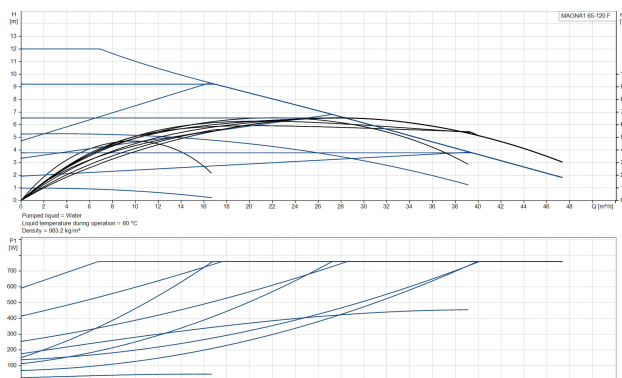

**Grundfos Cirkulationspumpe
med variabel hastighed
støbejern DN65 flange 10bar
3.42A 230VAC sort/rød type
MAGNA1 65-120F EuP ready
(7039240)**

GRUNDFOS 

TEKNISKE SPECIFIKATIONER

Farve sort/rød

Materiale støbejern

Maksimal
omgivelsestemperatur 40 °C

Tryk 10 bar

Minimum ambient temperature 0 °C

Type MAGNA1 65-120F EuP ready

Maks. Løftehøjde 12 m

Størrelse DN65

PRODUKTINFORMATION

Den nye MAGNA1 er den enkle løsning til et veludført arbejde. Den er det perfekte valg ved udskiftning af ældre cirkulationspumper, og da den overholder EuP direktivet af 2015, er der betydelige besparelser på elforbruget. Det ideelle valg til grundlæggende ydelsesbehov i applikationer, hvor der ønskes grundlæggende systemkontrol og overvågning. Overvågning via fejlrelæet sikrer ro i sindet. Digital start/stop-indgang til fjernstyring af pumpen. Kontinuerlig drift og reduceret nedetid med den trådløse tvillingpumpefunktion (tilgængelig på pumper med to hoveder) Høj energieffektivitet, der resulterer i betydelige besparelser på elektricitet. Nem opsætning og betjening via den enkle brugergrænseflade. Ingen vedligeholdelse på grund af designet med dåserotor. MAGNA1 er det enkle og effektive valg til de fleste applikationer, herunder opvarmning, hovedpumpe, blandesløjfer, varmeplader, køling, klima anlæg, jordvarmepumpesystemer og mindre chiller-applikationer.

Funktioner:

- Proportional trykregulering.
- Kontrol af konstant tryk.
- Drift med konstant kurve/konstant hastighed.
- Ingen ekstern motorbeskyttelse påkrævet.
- Isolerende skaller leveres med enkelthovedpumper til varmesystemer.
- Bredt temperaturområde på grund af termisk adskillelse af kontrolboksen og det pumpede medie.