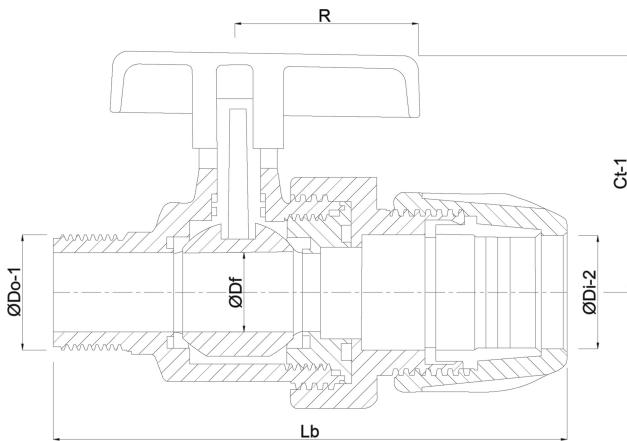

# Profec Kugleventil PP 25 mm x 3/4" spænd x udvendig gevind 10bar sort type Safe 502 (0707367)

# TEKNISKE SPECIFIKATIONER

Farve	sort
Type	Safe 502
Materiale	PP
Funktion	håndtag
Håndtagsfarve	rød
Håndtagsmateriale	PVC-U
Hus konstruktion	2-delt
Materialehus	PP
Pakningsmateriale	hytrel/EPDM
Tilslutning	spænd x udvendig gevind
Tryk	10 bar
Størrelse	25 mm x 3/4"

## DIMENSIONER

Ct-1	70 mm
Lb	135 mm
R	53 mm

ØDf 20 mm

ØDi-2 25 mm

ØDo-1 3/4 "