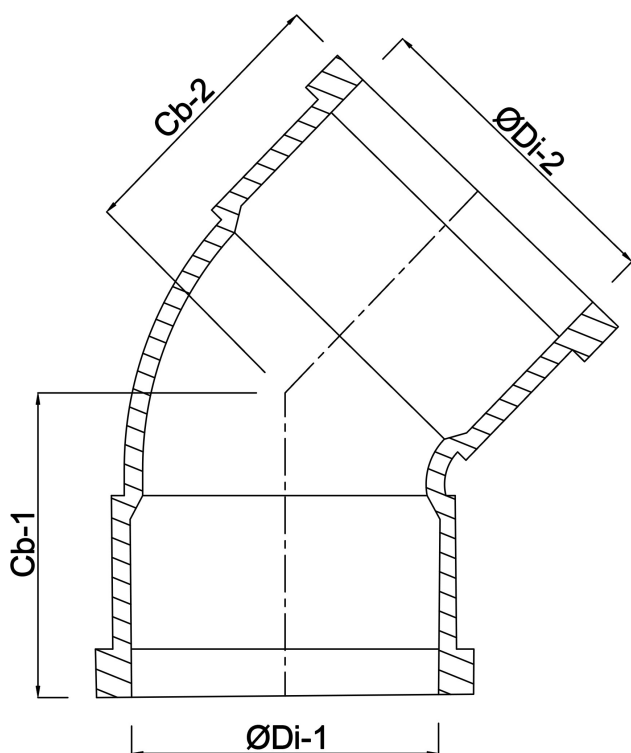

**Profec Lang bøjning 45° PVC-U
90 mm limmuffe 10bar grå
type ekstruderet (0110216)**

Genereret den: 22-05-2026

Bevo Nordic A/S
Pakhusgården 54
5000 Odense C
Danmark
+45 66 19 25 45
info@bevo.dk
<http://www.bevo.com>