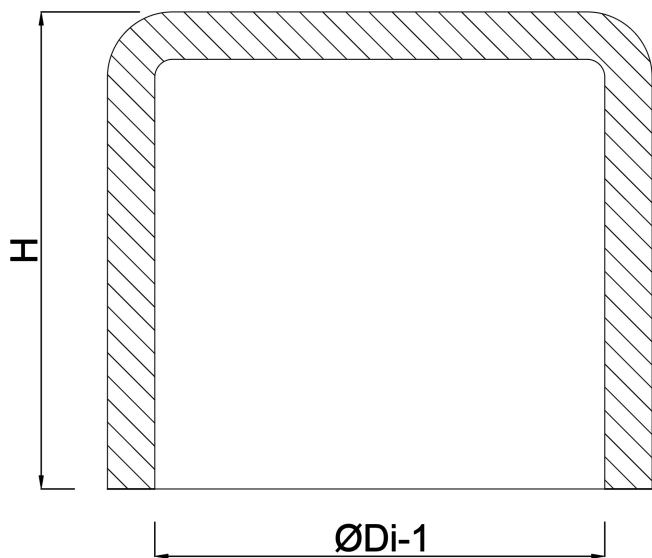

Slutmuffe PVC-U 20 mm limmuffe 16bar grå (0110586)

TEKNISKE SPECIFIKATIONER

Farve grå

Materiale PVC-U

Tilslutning limmuffe

Størrelse 20 mm

Tryk 16 bar

DIMENSIONER

H 22 mm

ØDi-1 20 mm

Genereret den: 14-03-2026

Bevo Nordic A/S
Pakhusgården 54
5000 Odense C
Danmark
+45 66 19 25 45
info@bevo.dk
<http://www.bevo.com>