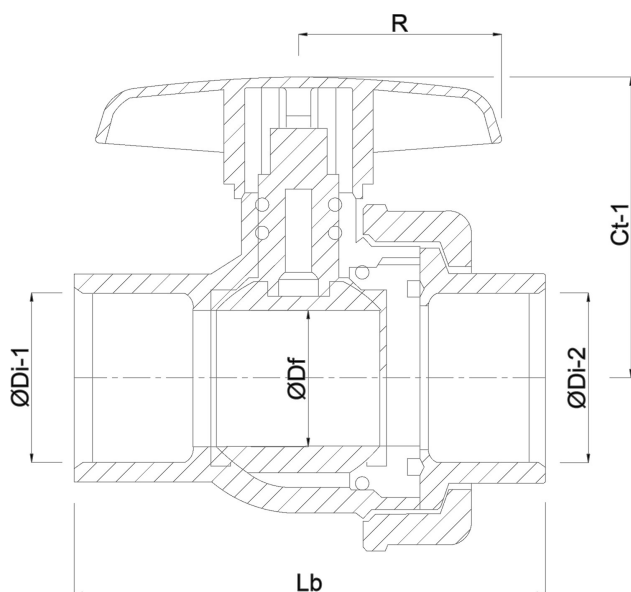

# Profec Kugleventil med enkelt union PVC-U 25 mm limmuffe 16bar DN20 grå type Safe 525 (0112141)

# DIMENSIONER

Ct-1 71 mm

Lb 100 mm

R 54 mm

ØDf 25 mm

ØDi-1 25 mm

ØDi-2 25 mm