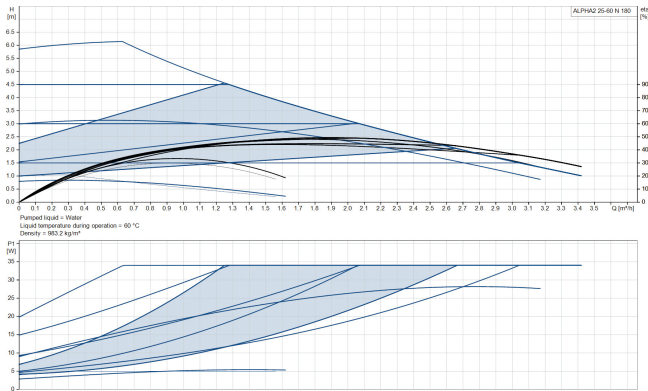

Ampere

0.32 A

Genereret den: 10-05-2026

Bevo Nordic A/S
Pakhusgården 54
5000 Odense C
Danmark
+45 66 19 25 45
info@bevo.dk
<http://www.bevo.com>