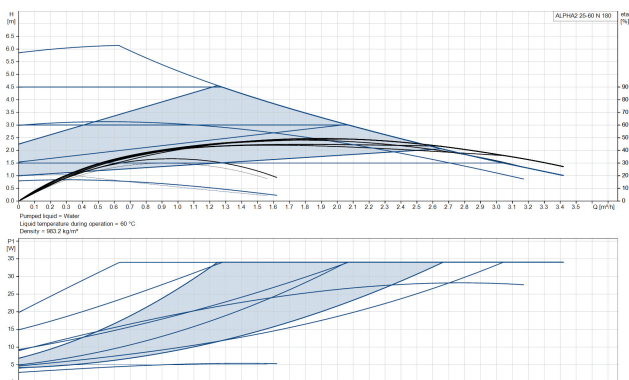

Ampere

0.32 A

Genereret den: 27-05-2026

Bevo Nordic A/S
Pakhusgården 54
5000 Odense C
Danmark
+45 66 19 25 45
info@bevo.dk
<http://www.bevo.com>