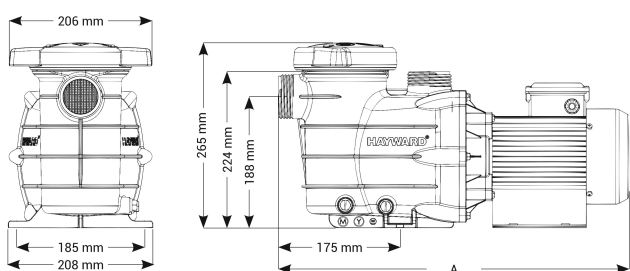

Materiale (cover) polycarbonat

Pakningsmateriale rustfri stål 304

Tilslutning limmuffe

Længde 504 mm

Volt 230VAC

Maks. temperatur 35 °C

Bredde 208 mm

Højde 265 mm

Frekvens 50 Hz

IP værdi IP55

Kapacitet 13 m³/t

Udgangseffekt 0,75 HK

Størrelse 50 mm

Vægt 9.8 kg

Ampere 3,2 A

DIMENSIONER

A 504 mm

PRODUKTINFORMATION

Powerline pumpen er ideel til små pools og/eller overjordiske pools på op til 70 m³.

Funktioner:

- 1,1 L forfilter
- 50 mm udløb og ø 32/38 mm rillede adaptere
- Let åbenlig låg med forfilter
- Aftapningsprop til nem vintertømning
- Saltvandsbestandig til 0,4% (4gr/ltr)
- Pumpeaksel i rustfrit stål
- Selvansugende pumpe med helt lukket, ventileret motor
- Inklusive strømledning