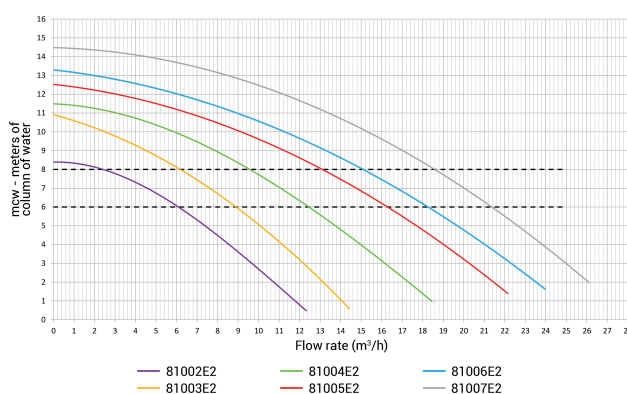

Frekvens 50 Hz

IP værdi IP55

Kapacitet 13 m³/t

Udgangseffekt 0,75 HK

Størrelse 50 mm

Vægt 9.8 kg

Ampere 3,2 A

DIMENSIONER

A 504 mm

PRODUKTINFORMATION

Powerline pumpen er ideel til små pools og/eller overjordiske pools på op til 70 m³.

Funktioner:

- 1,1 L forfilter
- 50 mm udløb og ø 32/38 mm rillede adaptere
- Let åbenlig låg med forfilter
- Aftapningsprop til nem vintertømning
- Saltvandsbestandig til 0,4% (4gr/ltr)
- Pumpeaksel i rustfrit stål
- Selvansugende pumpe med helt lukket, ventileret motor
- Inklusive strømledning