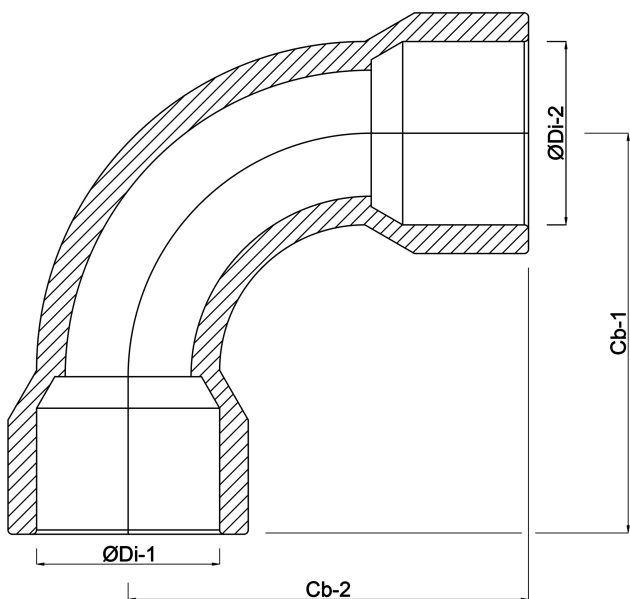

**Profec Lang bøjning 90° PVC-U  
75 mm limmuffe 16bar grå  
type ekstruderet (0110205)**

**Genereret den: 22-05-2026**

Bevo Nordic A/S  
Pakhusgården 54  
5000 Odense C  
Danmark  
+45 66 19 25 45  
[info@bevo.dk](mailto:info@bevo.dk)  
<http://www.bevo.com>