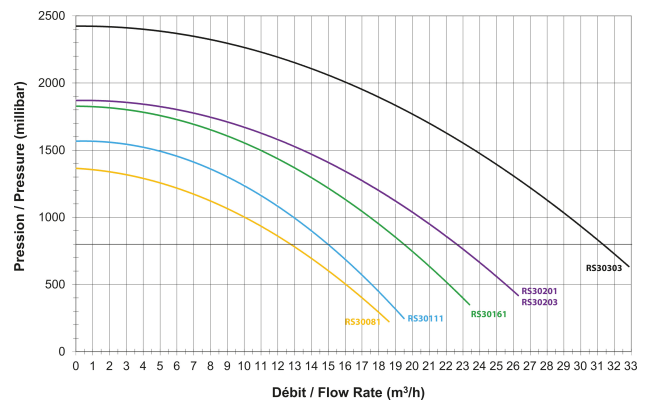

Hayward Poolpumpe PP GF 63 mm limmuffe 6,5A 230VAC sort type RS II 30201 2HK (7017118)

 **HAYWARD**

TEKNISKE SPECIFIKATIONER

Farve	sort
Pump body	PP GF
Materiale impeller 1	noryl
Pakningsmateriale	rustfri stål 304
Tilslutning	limmuffe
Maks. temperatur	35 °C
Bredde	234 mm
Højde	305 mm
Frekvens	50 Hz
IP værdi	IP55
Type	RS II 30201
Kapacitet	23 m ³ /t
Udgangseffekt	2 HK
Størrelse	63 mm
Længde	594 mm
Volt	230VAC
Vægt	15 kg

Effekt 1.5 kW

Ampere 6,5 A

BEP Capacity 18.85

BEP Head 11.4

PRODUKTINFORMATION

Stille, men alligevel kraftig, Hayward RS II poolpumpen leverer optimal filtreringskontrol og mindre behov for rengøring takket være den rummelige filterkurv. Den meget effektive, tyske motor sikrer jævn kørsel og en pålidelig levetid.

Funktioner:

- Union tilslutning: limmuffe 63 mm
- Saltvandsbestandig op til 0.4% (4gr/l)
- Eksklusivt fra Bosta/Bevo
- 180 grader roterbar boks for nem adgang
- Velegnet til pools op til 100m³

Genereret den: 25-05-2026