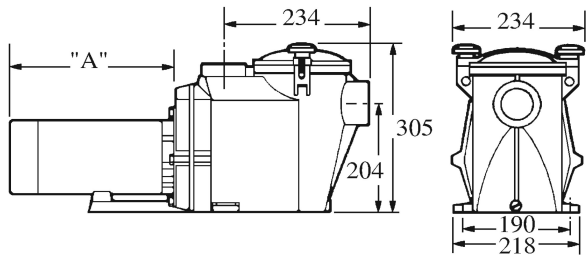

Effekt 1.5 kW

Ampere 6,5 A

BEP Capacity 18.85

BEP Head 11.4

PRODUKTINFORMATION

Stille, men alligevel kraftig, Hayward RS II poolpumpen leverer optimal filtreringskontrol og mindre behov for rengøring takket være den rummelige filterkurv. Den meget effektive, tyske motor sikrer jævn kørsel og en pålidelig levetid.

Funktioner:

- Union tilslutning: limmuffe 63 mm
- Saltvandsbestandig op til 0.4% (4gr/l)
- Eksklusivt fra Bosta/Bevo
- 180 grader roterbar boks for nem adgang
- Velegnet til pools op til 100m³