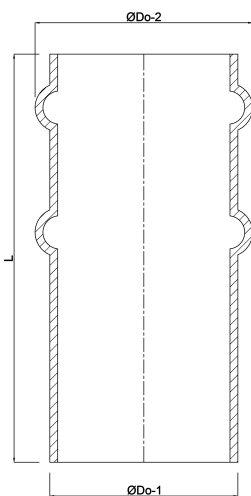

Slangestuds stål 100 mm x 104 mm x 2 mm stuksvejs x slangestuds sort (0200700)

TEKNISKE SPECIFIKATIONER

Farve	sort
Materiale	stål
Tilslutning	stuksvejs x slangestuds
Vægttykkelse	2 mm
Størrelse	100 mm x 104 mm

DIMENSIONER

L	200 mm
Nq-2	2
ØDo-1	100 mm
ØDo-2	104 mm

Genereret den: 14-03-2026

Bevo Nordic A/S
Pakhusgården 54
5000 Odense C
Danmark
+45 66 19 25 45
info@bevo.dk
<http://www.bevo.com>