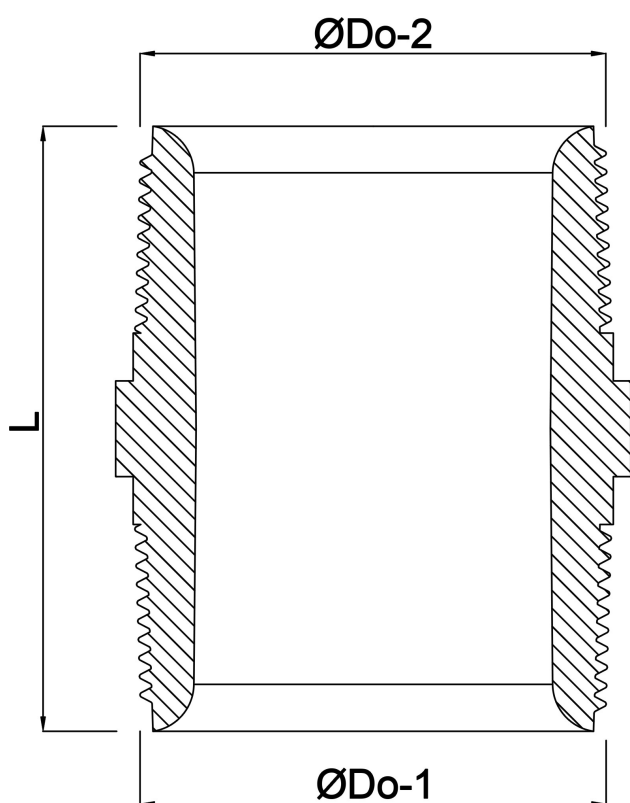

Profec Nr. 280 Brystnippel rustfri stål 316 3" udvendig gevind 16bar (0080350)

TEKNISKE SPECIFIKATIONER

Materiale rustfri stål 316

Tilslutning udvendig gevind

Fitting nr. Nr. 280

Tryk 16 bar

Maks. temp. 100 °C

Størrelse 3"

DIMENSIONER

K-1 91.5 mm

L 67.5 mm

ØDi-1 78.5 mm

ØDi-2 78.5 mm

ØDo-1 3 "

ØDo-2 3 "