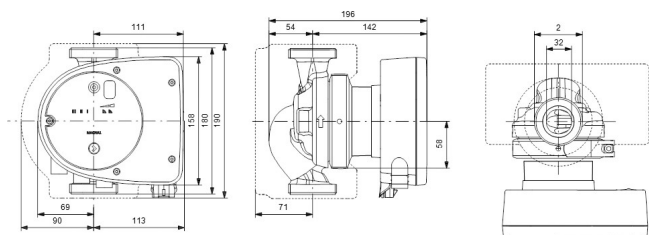

Størrelse 2"

Ampere

0.9 A