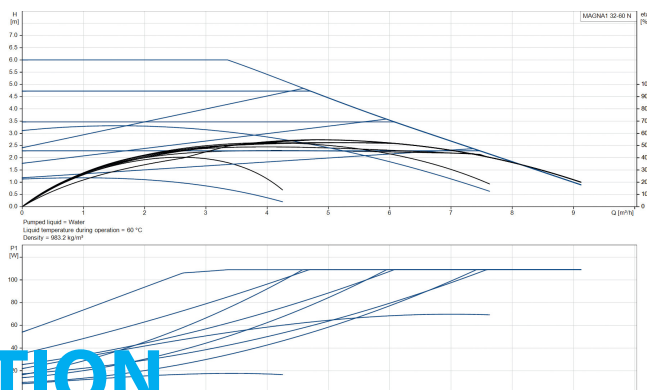

Ampere

0.9 A

PRODUKTINFORMATION

Den nye MAGNA1 er den enkle løsning til et veludført arbejde. Den er det perfekte valg ved udskiftning af ældre cirkulationspumper, og da den overholder EuP direktivet af 2015, er der betydelige besparelser på elforbruget. Det ideelle valg til grundlæggende ydelsesbehov i applikationer, hvor der ønskes grundlæggende systemkontrol og overvågning. Overvågning via fejlrelæet sikrer ro i sindet. Digital start/stop-indgang til fjernstyring af pumpen. Kontinuerlig drift og reduceret nedetid med den trådløse tvillingpumpefunktion (tilgængelig på pumper med to hoveder) Høj energieffektivitet, der resulterer i betydelige besparelser på elektricitet. Nem opsætning og betjening via den enkle brugergrænseflade. Ingen vedligeholdelse på grund af designet med dåserotor. MAGNA1 er det enkle og effektive valg til de fleste applikationer, herunder opvarmning, hovedpumpe, blandesløjfer, varmeklader, køling, klimaanlæg, jordvarmepumpesystemer og mindre chiller-applikationer.

Funktioner:

- Proportional trykregulering.
- Kontrol af konstant tryk.
- Drift med konstant kurve/konstant hastighed.
- Ingen ekstern motorbeskyttelse påkrævet.
- Isolerende skaller leveres med enkelthovedpumper til varmesystemer.
- Bredt temperaturområde på grund af termisk adskillelse af kontrolboksen og det pumpede medie.

Genereret den: 10-05-2026