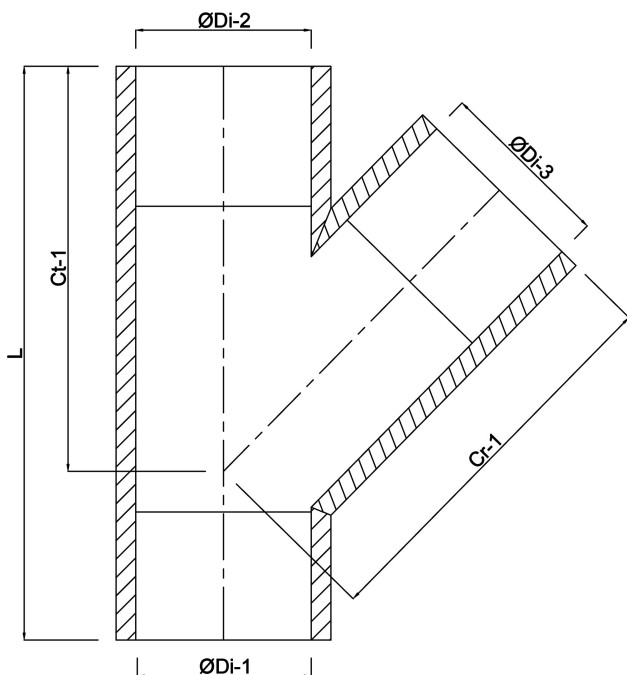

Profec T-stykke 45° PVC-U 25 mm limmuffe 16bar grå (0110271)

TEKNISKE SPECIFIKATIONER

Farve grå

Materiale PVC-U

Tilslutning limmuffe

Størrelse 25 mm

Tryk 16 bar

DIMENSIONER

Cr-1 54 mm

Ct-1 54 mm

L 81 mm

ØDi-1 25 mm

ØDi-2 25 mm

ØDi-3 25 mm

β 45 °

Genereret den: 22-05-2026