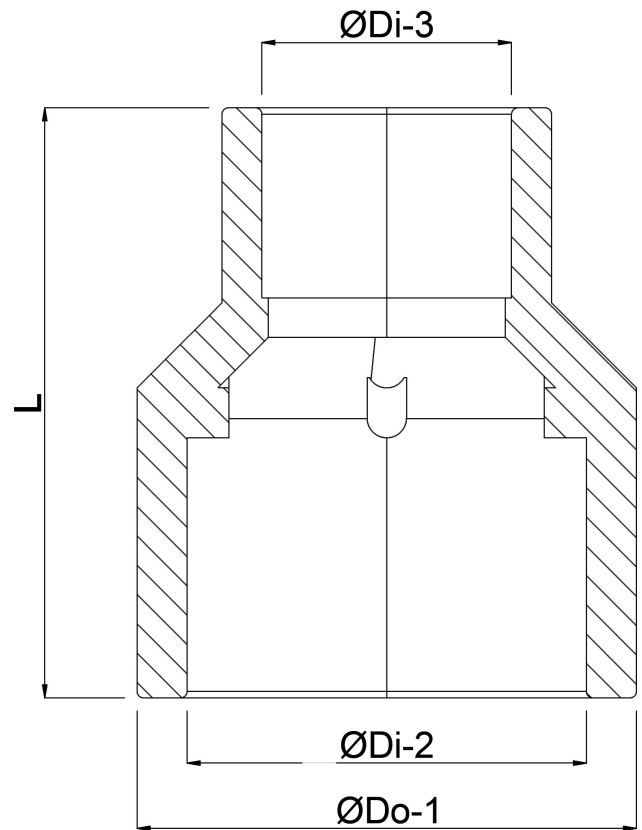

VDL Reduktionsmuffe PVC-U
140 mm x 125 mm x 90 mm
limstuds x limmuffe x limmuffe
16bar grå (7002943)

V-L Van de Lande

TEKNISKE SPECIFIKATIONER

Farve	grå
Materiale	PVC-U
Tryk	16 bar
Størrelse	140 mm x 125 mm x 90 mm
Tilslutning	limstuds x limmuffe x limmuffe

DIMENSIONER

L	146 mm
P-1	76 mm
P-2	51 mm
ØDi-2	125 mm
ØDi-3	90 mm
ØDo-1	140 mm

Genereret den: 24-05-2026

Bevo Nordic A/S
Pakhusgården 54
5000 Odense C
Danmark
+45 66 19 25 45
info@bevo.dk
<http://www.bevo.com>