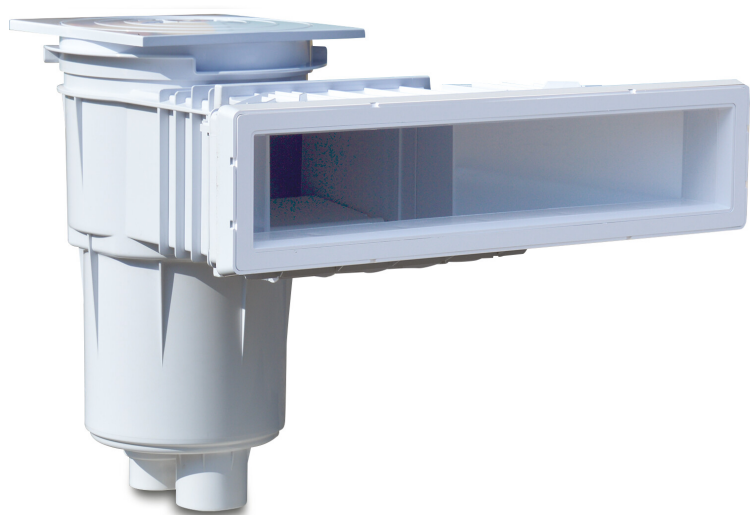

Hayward Bred skimmer til høj vandlinje ABS 2" indvendig gevind grå Spejl type med messing M6 gevind (7021250)

 **HAYWARD**

TEKNISKE SPECIFIKATIONER

Type med messing M6 gevind

Materiale ABS/rustfri stål

Egnet til liner pools

Tilslutning indvendig gevind

Farve grå

Model Spejl

Størrelse 2"

DIMENSIONER

A 634 mm

B 483.8 mm

C 539.1 mm