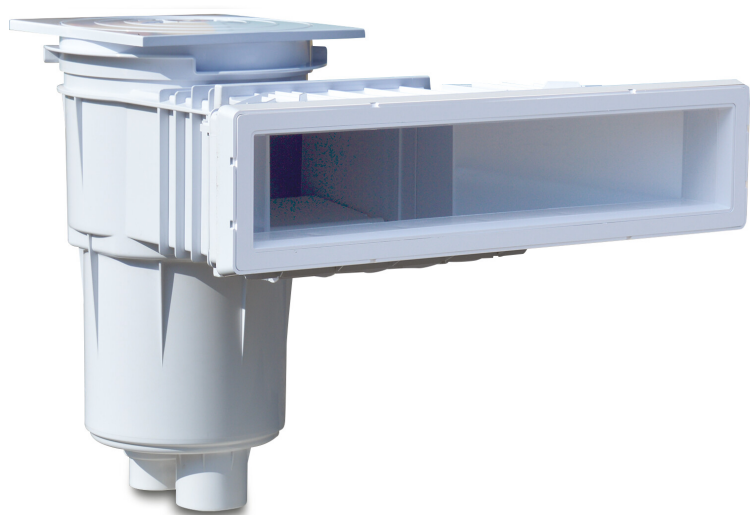

Hayward Bred skimmer til høj vandlinje ABS 2" indvendig gevind grå Spejl type med messing M6 gevind (7021250)

 **HAYWARD®**

TEKNISKE SPECIFIKATIONER

Type med messing M6 gevind

Materiale ABS/rustfri stål

Egnet til liner pools

Størrelse 2"

Tilslutning indvendig gevind

Farve grå

Model Spejl

DIMENSIONER

A 634 mm

B 483.8 mm

C 539.1 mm