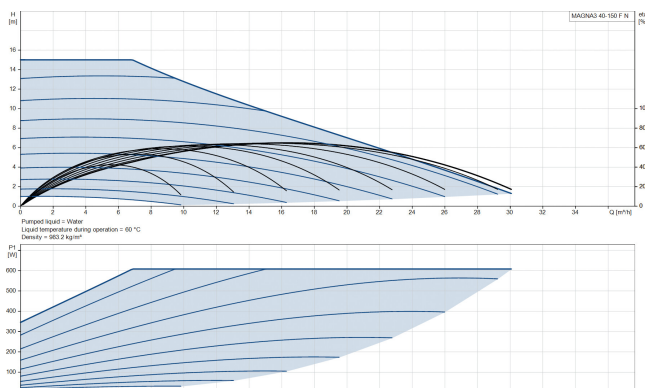

Størrelse

DN40

Ampere

2.68 A

Genereret den: 10-05-2026

Bevo Nordic A/S
Pakhusgården 54
5000 Odense C
Danmark
+45 66 19 25 45
info@bevo.dk
<http://www.bevo.com>