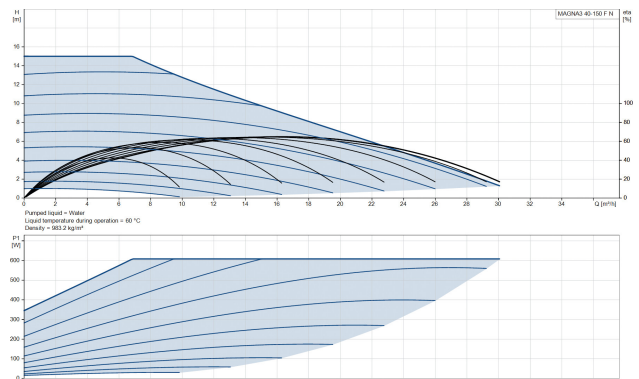

Størrelse

DN40

Ampere

2.68 A

Genereret den: 28-05-2026

Bevo Nordic A/S
Pakhusgården 54
5000 Odense C
Danmark
+45 66 19 25 45
info@bevo.dk
<http://www.bevo.com>