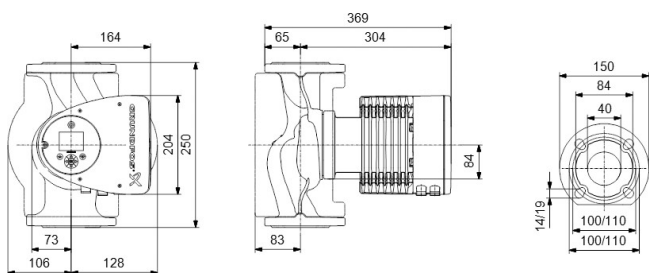

# TEKNISKE SPECIFIKATIONER

Farve sort/rød

Materiale rustfri stål

Godkendelse WRAS

Pump body rustfri stål

Materiale impeller 1 glasfiberforstærket PES

Tilslutning flange

Volt 230VAC

Maks. Løftehøjde 15 m

Størrelse

DN40

Ampere

2.68 A

**Genereret den: 10-05-2026**

Bevo Nordic A/S  
Pakhusgården 54  
5000 Odense C  
Danmark  
+45 66 19 25 45  
[info@bevo.dk](mailto:info@bevo.dk)  
<http://www.bevo.com>