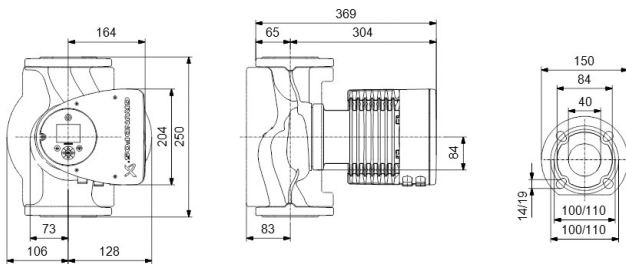

# TEKNISKE SPECIFIKATIONER

Farve sort/rød

Materiale rustfri stål

Godkendelse WRAS

Pump body rustfri stål

Materiale impeller 1 glasfiberforstærket PES

Tilslutning flange

Volt 230VAC

Maks. Løftehøjde 15 m

Størrelse

DN40

Ampere

2.68 A

**Genereret den: 28-05-2026**

Bevo Nordic A/S  
Pakhusgården 54  
5000 Odense C  
Danmark  
+45 66 19 25 45  
[info@bevo.dk](mailto:info@bevo.dk)  
<http://www.bevo.com>