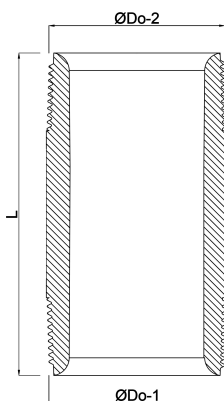

Profec Nr. 23 Nippelrør rustfri stål 316 4" udvendig gevind 16bar 120 mm (0080411)

TEKNISKE SPECIFIKATIONER

Materiale rustfri stål 316

Tilslutning udvendig gevind

DIN Standard DIN 2999

Fitting nr. Nr. 23

Tryk 16 bar

Størrelse 4"

Længde 120 mm

DIMENSIONER

L 120 mm

ØDo-1 4"

ØDo-2 4"

Genereret den: 13-03-2026

Bevo Nordic A/S
Pakhusgården 54
5000 Odense C
Danmark
+45 66 19 25 45
info@bevo.dk
<http://www.bevo.com>